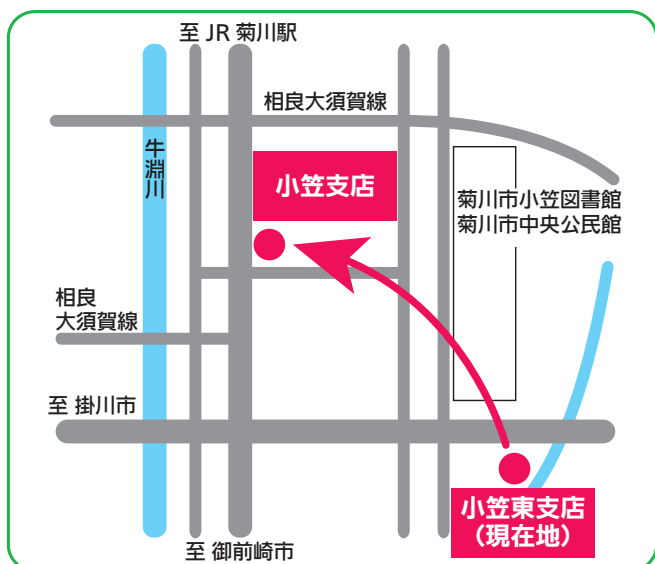

「小笠東支店」 移転のお知らせ

平素は格別のご愛顧を賜り、厚く御礼申し上げます。

さて、長年にわたり当地域のお客様からご愛顧頂いておりました「小笠東支店」は、令和元年12月9日（月）より「小笠支店」内に移転し店舗内店舗の形態で営業させて頂くこととなりました。このたびの移転に関しましては、お客様にご不便・ご迷惑をお掛けし、大変申し訳ございませんが、何卒ご理解とご協力を賜りますよう、お願い申し上げます。

移転先の住所・電話番号