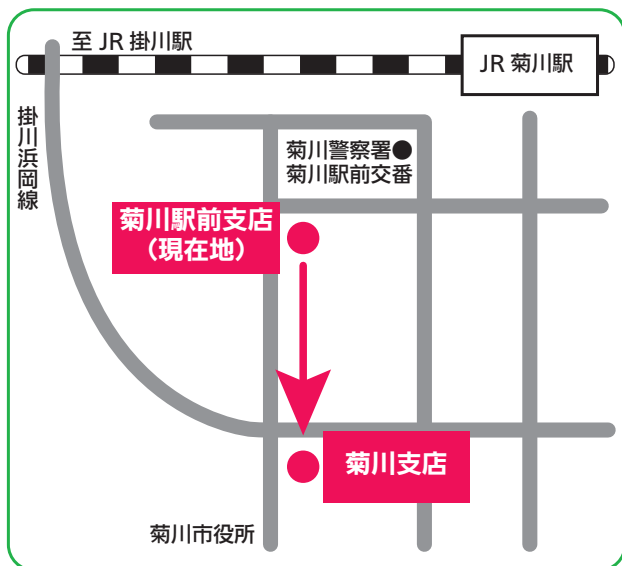

「菊川駅前支店」 移転のお知らせ

平素は格別のご愛顧を賜り、厚く御礼申し上げます。

さて、長年にわたり当地域のお客様からご愛顧頂いておりました「菊川駅前支店」は、令和2年3月16日（月）より「菊川支店」内に移転し店舗内店舗の形態で営業させて頂くこととなりました。このたびの移転に関しましては、お客様にご不便・ご迷惑をお掛けし、大変申し訳ございませんが、何卒ご理解とご協力を賜りますよう、お願い申し上げます。

移転先の住所・電話番号

〒439-0006

菊川市堀之内 1484 (菊川支店内)

Tel.0537-35-3161

このまちで、あなたと
 島田掛川信用金庫

菊川支店・菊川駅前支店支店長 橋本敏明