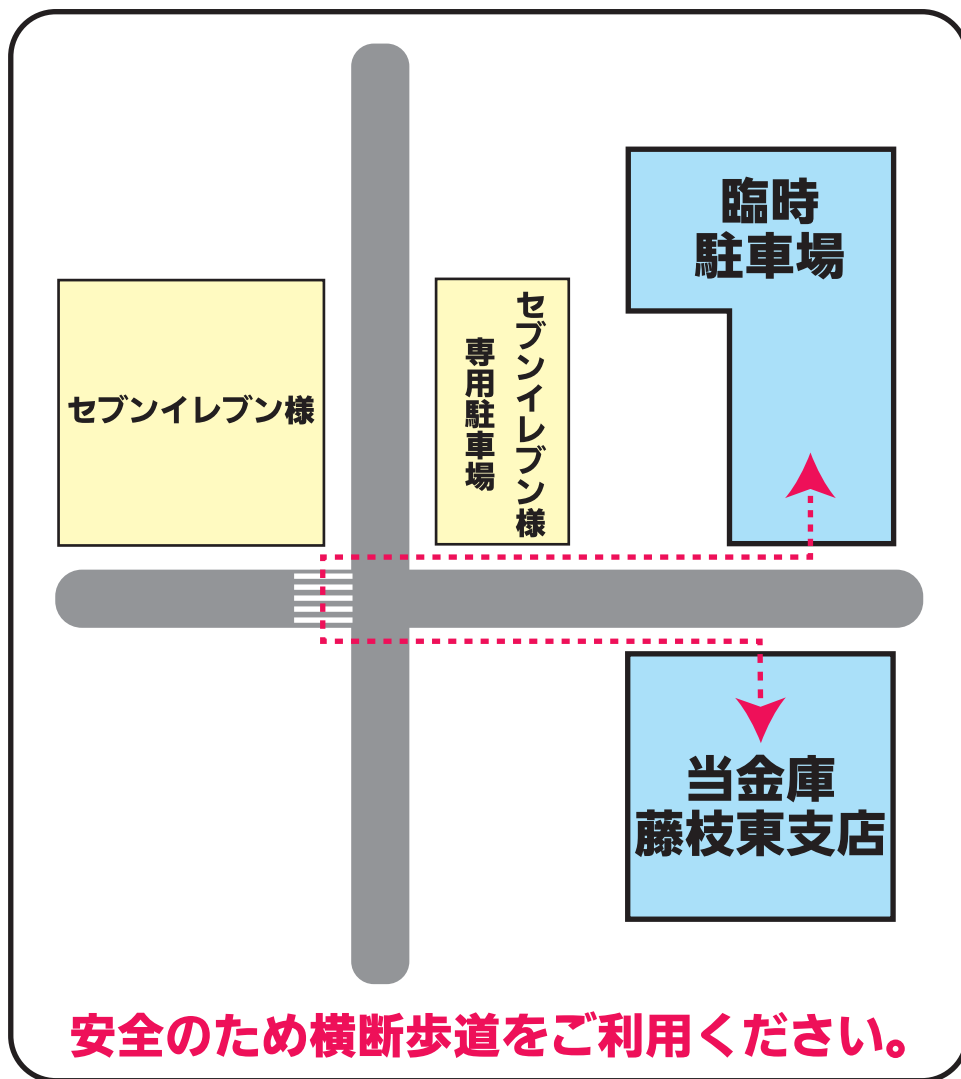

藤枝東支店臨時駐車場ののご案内

平素は格別のお引き立てをいただき厚く御礼申し上げます。

藤枝東支店敷地内にある倉庫の取り壊し工事に伴い、現在ご利用いただいているお客様駐車場が、ご利用できなくなります。工事期間中は下記のとおり臨時駐車場のご利用をお願い申し上げます。

お客様には大変ご迷惑をおかけいたしますが、皆様のご理解とご協力をお願いいたします。

臨時駐車場ご利用期間

令和 3 年 10 月 1 日 (金) ~ 令和 4 年 10 月 (予定)

安全のため横断歩道をご利用ください。

※ご不明な点は、営業担当・内務担当までお尋ね下さい。

● 駐車…全車前向き

● 出庫…バックしてUターン